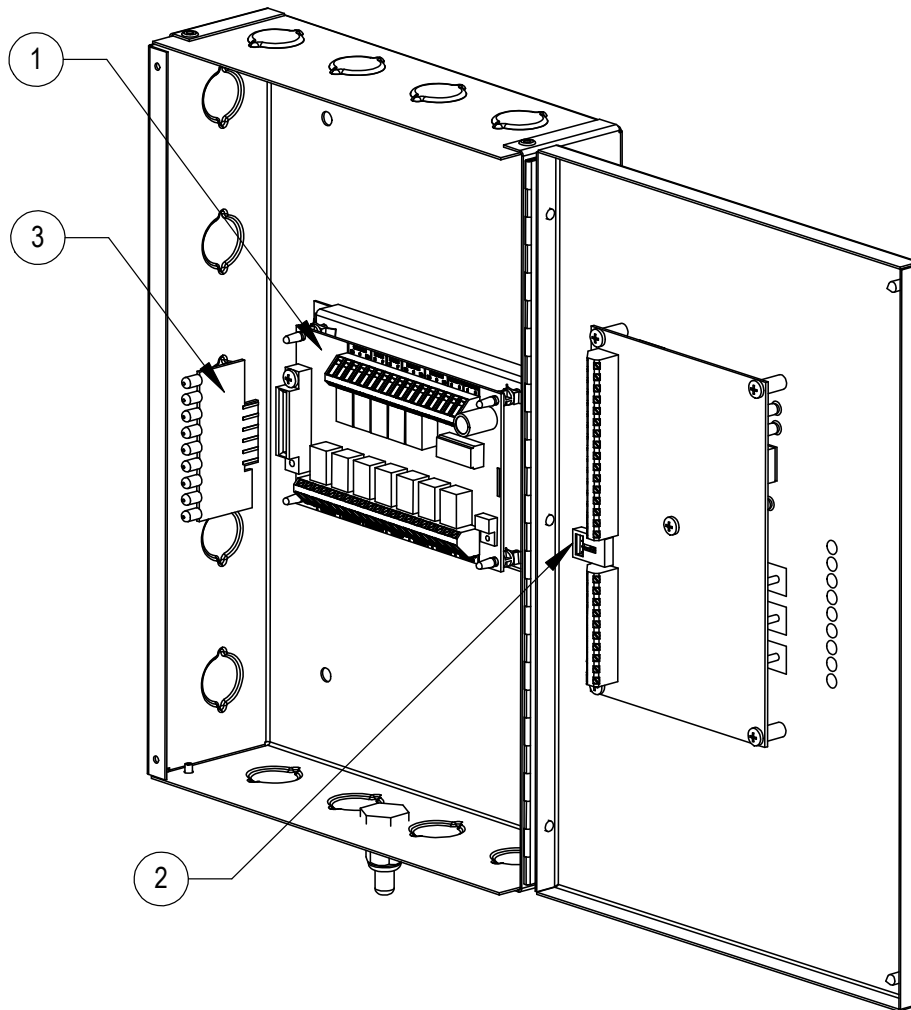

Bard[™]
SINCE 1914

Climate Control Solutions

Bard Manufacturing Company, Inc.
Bryan, Ohio 43506

AB3000-A, AB3000-B

ALARM BOARD INSTALLATION INSTRUCTIONS

INSTRUCCIONES DE INSTALACIÓN DE LA TARJETA DE ALARMAS

MIS-2115

AB3000-A, AB3000-B (English) Instructions

1. Plug in alarm board to mounting base.
2. Plug in ribbon cable into main board.
3. Mount display card into alarm board.
4. See MC4000 Manual for alarm board wiring.

AB3000-A, AB3000-B Instrucciones (en Español)

1. Conecte la tarjeta de alarmas a la base montable.
2. Conecte el cable con cintilla a la tarjeta principal.
3. Monte la tarjeta de monitor a la tarjeta de alarmas.
4. Vea el manual del MC4000 para el cableado de la tarjeta de alarmas.